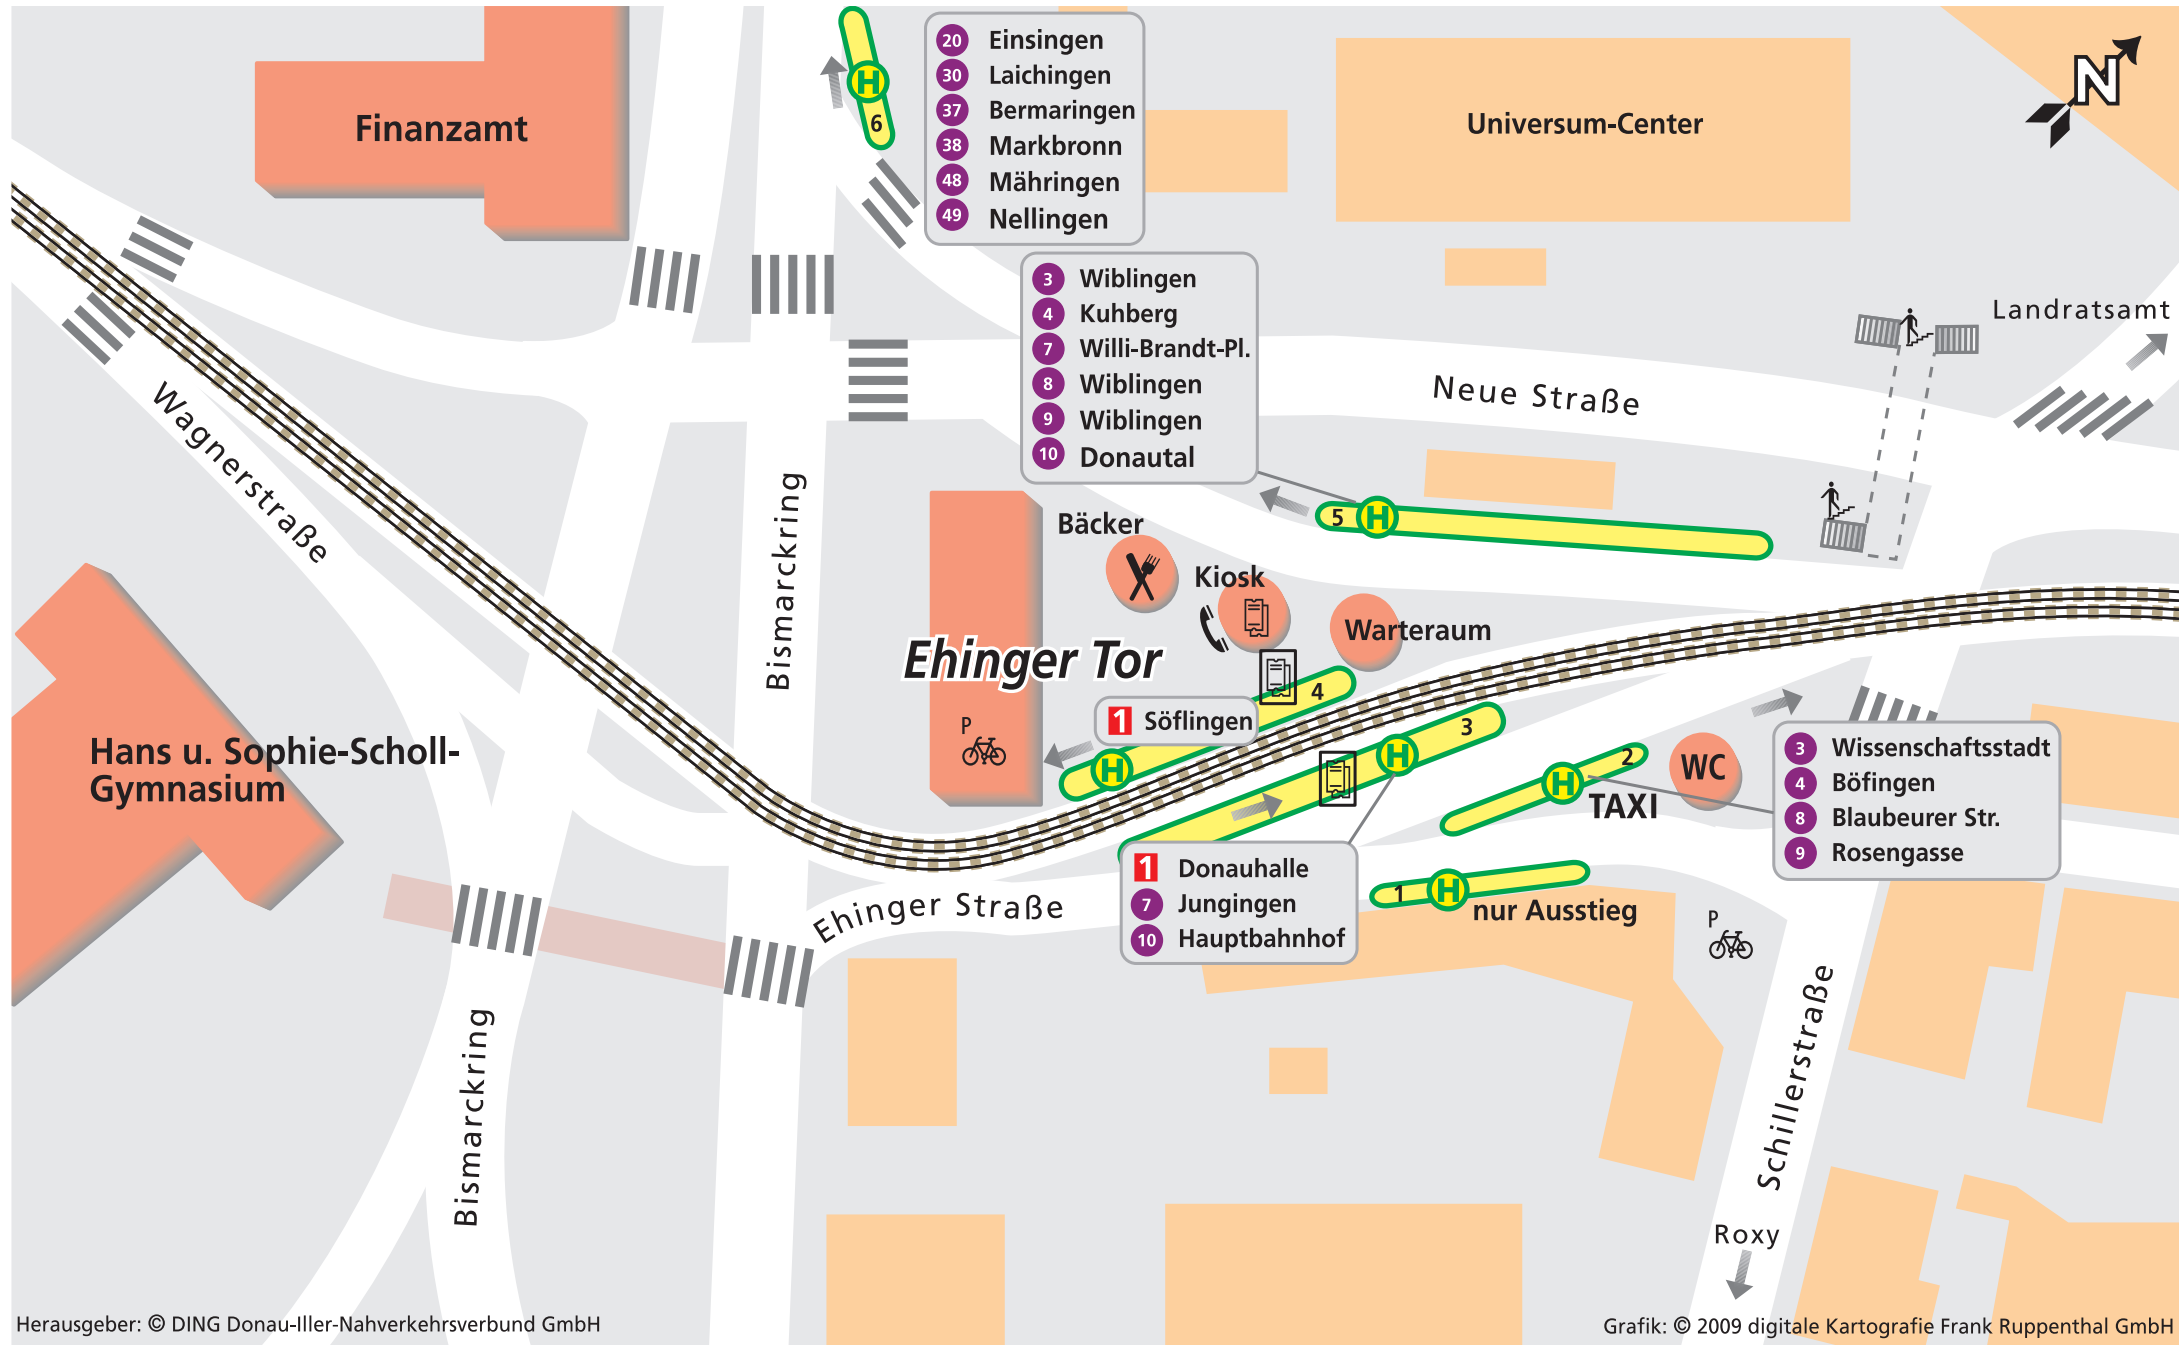

Orientierungsplan Ulm Ehinger Tor

- 20 Einsingen
- 30 Laichingen
- 37 Bermaringen
- 38 Markbronn
- 48 Mähringen
- 49 Nellingen

- 3 Wiblingen
- 4 Kuhberg
- 7 Willi-Brandt-Pl.
- 8 Wiblingen
- 9 Wiblingen
- 10 Donautal

- 1 Donauhalle
- 7 Jungingen
- 10 Hauptbahnhof

- 3 Wissenschaftsstadt
- 4 Böfingen
- 8 Blaubeurer Str.
- 9 Rosengasse