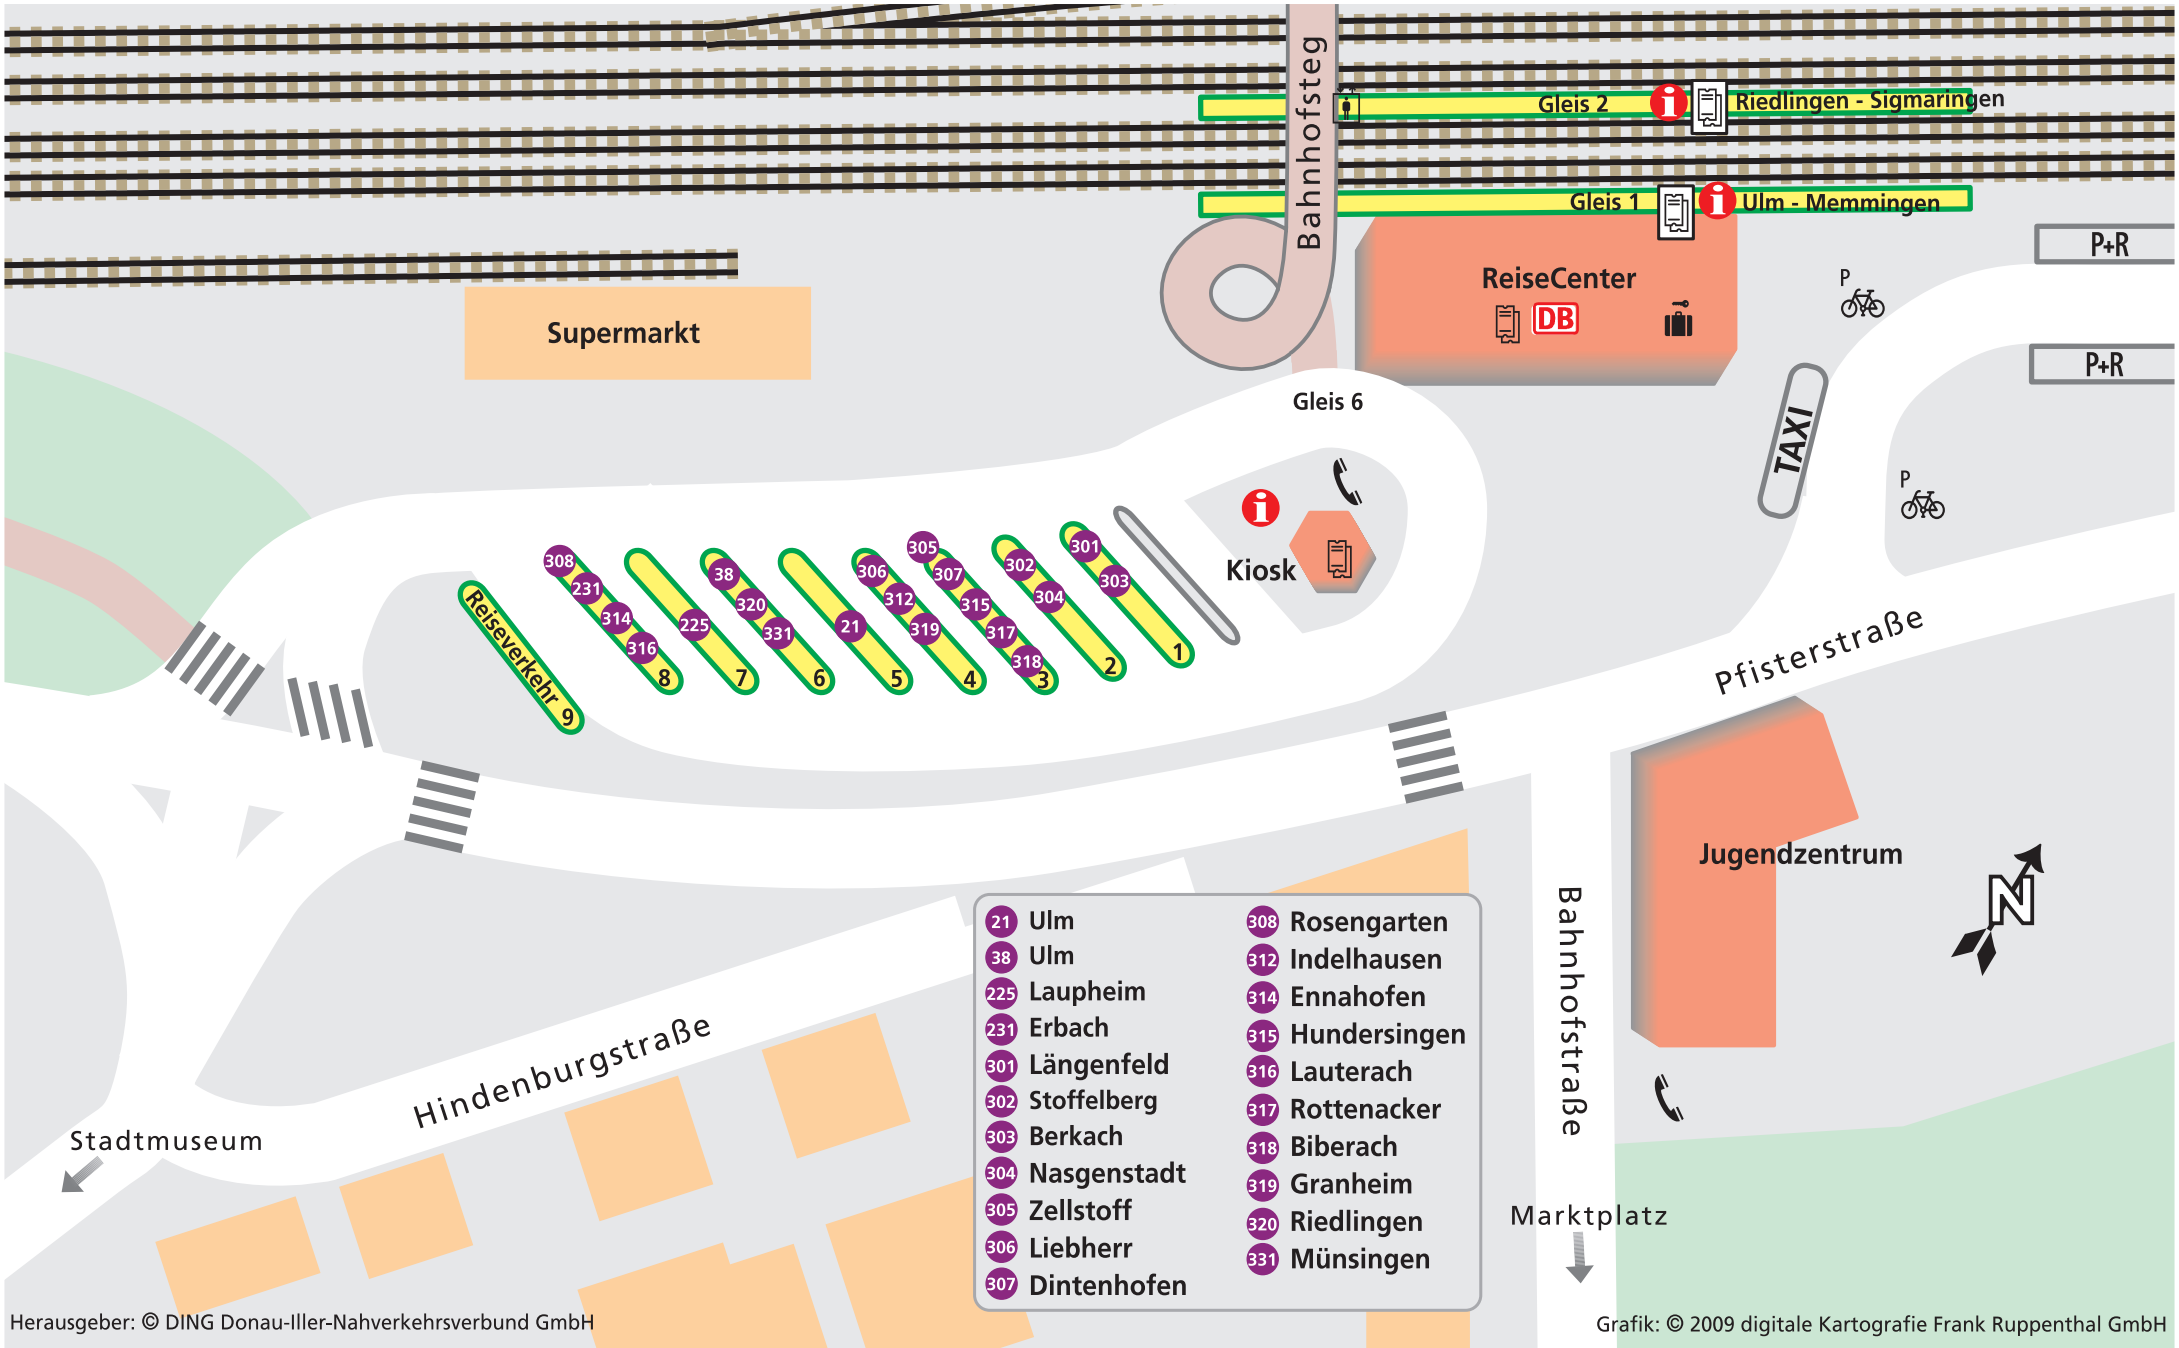

Orientierungsplan Ehingen Bahnhof

Supermarkt

ReiseCenter
DB

Kiosk

Jugendzentrum

- | | | | |
|-----|-------------|-----|--------------|
| 21 | Ulm | 308 | Rosengarten |
| 38 | Ulm | 312 | Indelhausen |
| 225 | Laupheim | 314 | Ennahofen |
| 231 | Erbach | 315 | Hundersingen |
| 301 | Längenfeld | 316 | Lauterach |
| 302 | Stoffelberg | 317 | Rottenacker |
| 303 | Berkach | 318 | Biberach |
| 304 | Nasgenstadt | 319 | Granheim |
| 305 | Zellstoff | 320 | Riedlingen |
| 306 | Liebherr | 331 | Münsingen |
| 307 | Dintenhofen | | |