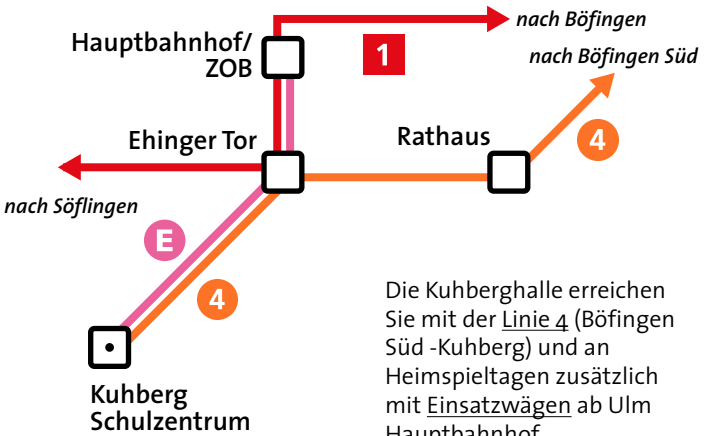

Info

Mit dem Bus zur Kuhberghalle

weitere Linien ab
Hauptbahnhof
DB, 3, 5, 6, 7, 8, 10, 45

weitere Linien ab ZOB
20, 21, 22, 23, 24, 30, 37,
38, 46, 48, 49, 58, 59, 70,
71, 73, 74, 76, 77, 78, 79,
84, 85, 88, 737

Die Kuhberghalle erreichen Sie mit der Linie 4 (Böfingen Süd -Kuhberg) und an Heimspieltagen zusätzlich mit Einsatzwägen ab Ulm Hauptbahnhof

Stadtplan der Haltestelle Ulm Kuhberg Schulzentrum