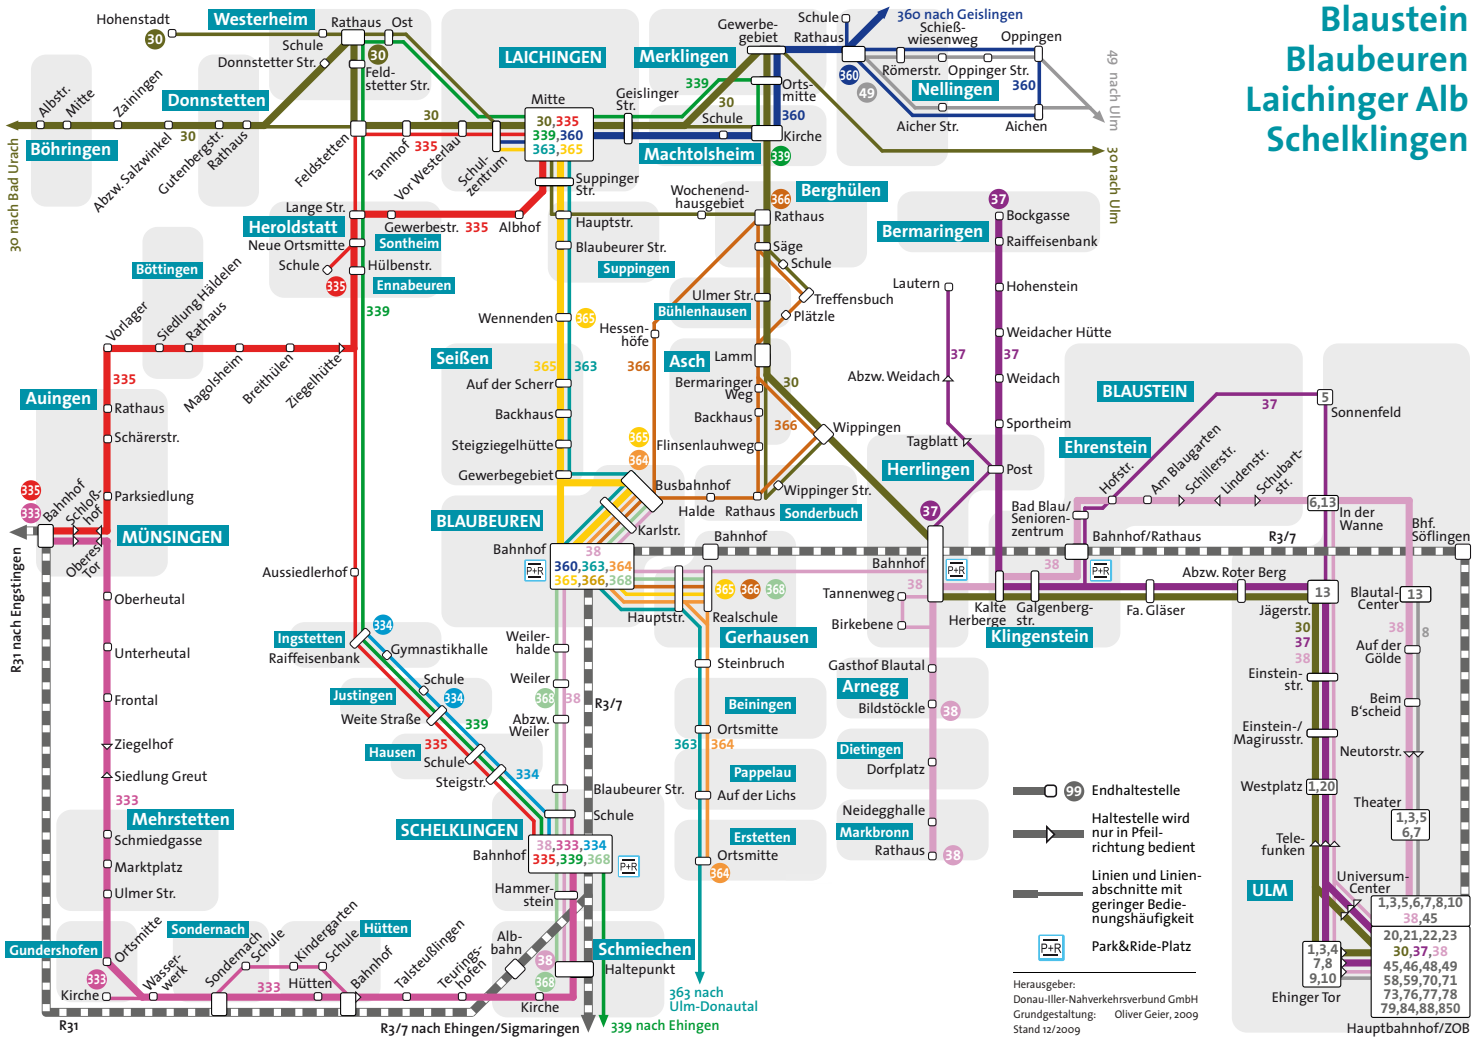

# Blaustein Blaubeuren Laichinger Alb Schelklingen

-  Endhaltestelle
-  Haltestelle wird nur in Pfeilrichtung bedient
-  Linien und Linienabschnitte mit geringer Bedienungsfähigkeit
-  Park&Ride-Platz

Herausgeber:  
Donau-Aller-Nahverkehrsverbund GmbH  
Grundgestaltung: Oliver Geier, 2009  
Stand 12/2009

1, 3, 5, 6, 7, 8, 10	20, 21, 22, 23
38, 45	30, 37, 38
45, 46, 48, 49	58, 59, 70, 71
73, 76, 77, 78	79, 84, 88, 850
9, 10	

Hauptbahnhof/ZOB